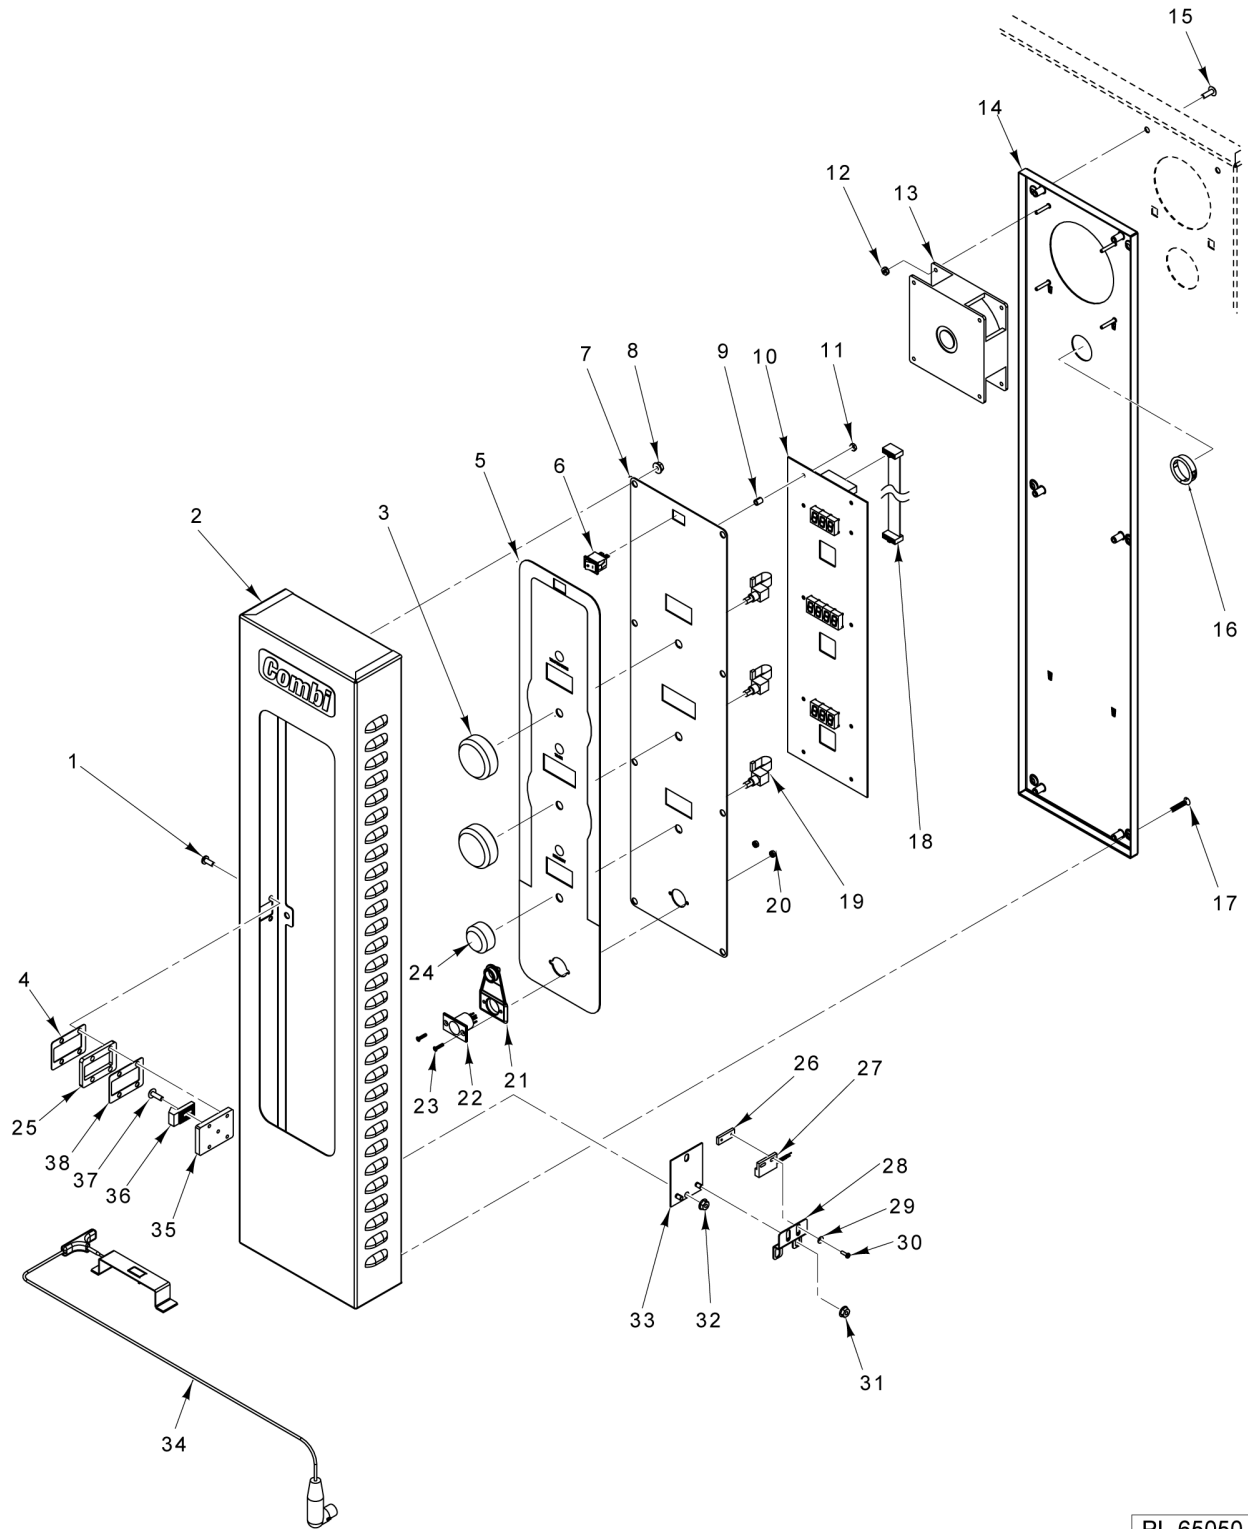

PL-60099

CONTROL PANEL

CONTROL PANEL

ILLUS.	PART NO.	NAME OF PART	AMT.
PL-60099			
1	SC-123-76	Mach. Screw 10-24 x 1/2 Phil. Pan Hd.....	4
2	00-973630	Panel - Control.....	1
3	00-973897	Knob (Time/Temp).....	2
4	00-946915	Gasket.....	1
5	00-947559	Overlay.....	1
6	00-947099	Switch - Rocker.....	1
7	00-946810	Panel - Backing.....	1
8	NS-038-13	Lock Nut 10-24 Hex.....	8
9	00-973144	Spacer - 1/4 "OD x 5/16.....	10
10	00-945684	Board - Display.....	1
11	NS-011-07	Nut 6-32 Hex (SST).....	10
12	00-947356	Nut 6-32 Hex.....	4
13	00-947221	Fan - Cooling.....	1
14	00-973631	Panel - Control Base.....	1
15	00-946917	Screw 10-24 x 1 Slotted Flat Hd. (SST).....	6
16	00-947268	Grommet.....	1
17	00-946917	Screw 10-24 x 1 Slotted Flat Hd. (SST).....	6
18	00-947287	Cable - Ribbon (Display Board).....	1
19	00-973849	Encoder.....	3
20	00-973896	Knob (Humidity).....	1
21	00-946916	Spacer.....	1
22	00-947393	Plate - Switch.....	1
23	00-947392	Switch - Door.....	1
24	00-947144	Bracket.....	1
25	00-947422	Washer.....	2
26	SC-113-10	Mach. Screw 4-40 x 3/8 Phil. Pan Hd.....	2
27	NS-038-13	Lock Nut 10-24 Hex.....	2
28	NS-038-13	Lock Nut 10-24 Hex.....	2
29	00-947148	Cover - Switch.....	1
30	00-973356	Plate - Latch (Adjustable).....	1
31	00-973355	Latch (Adjustable).....	1
32	00-973652	Mach. Screw 10-24 x 5/8 Truss HD / Nylon Patch.....	1
33	00-946915	Gasket.....	1