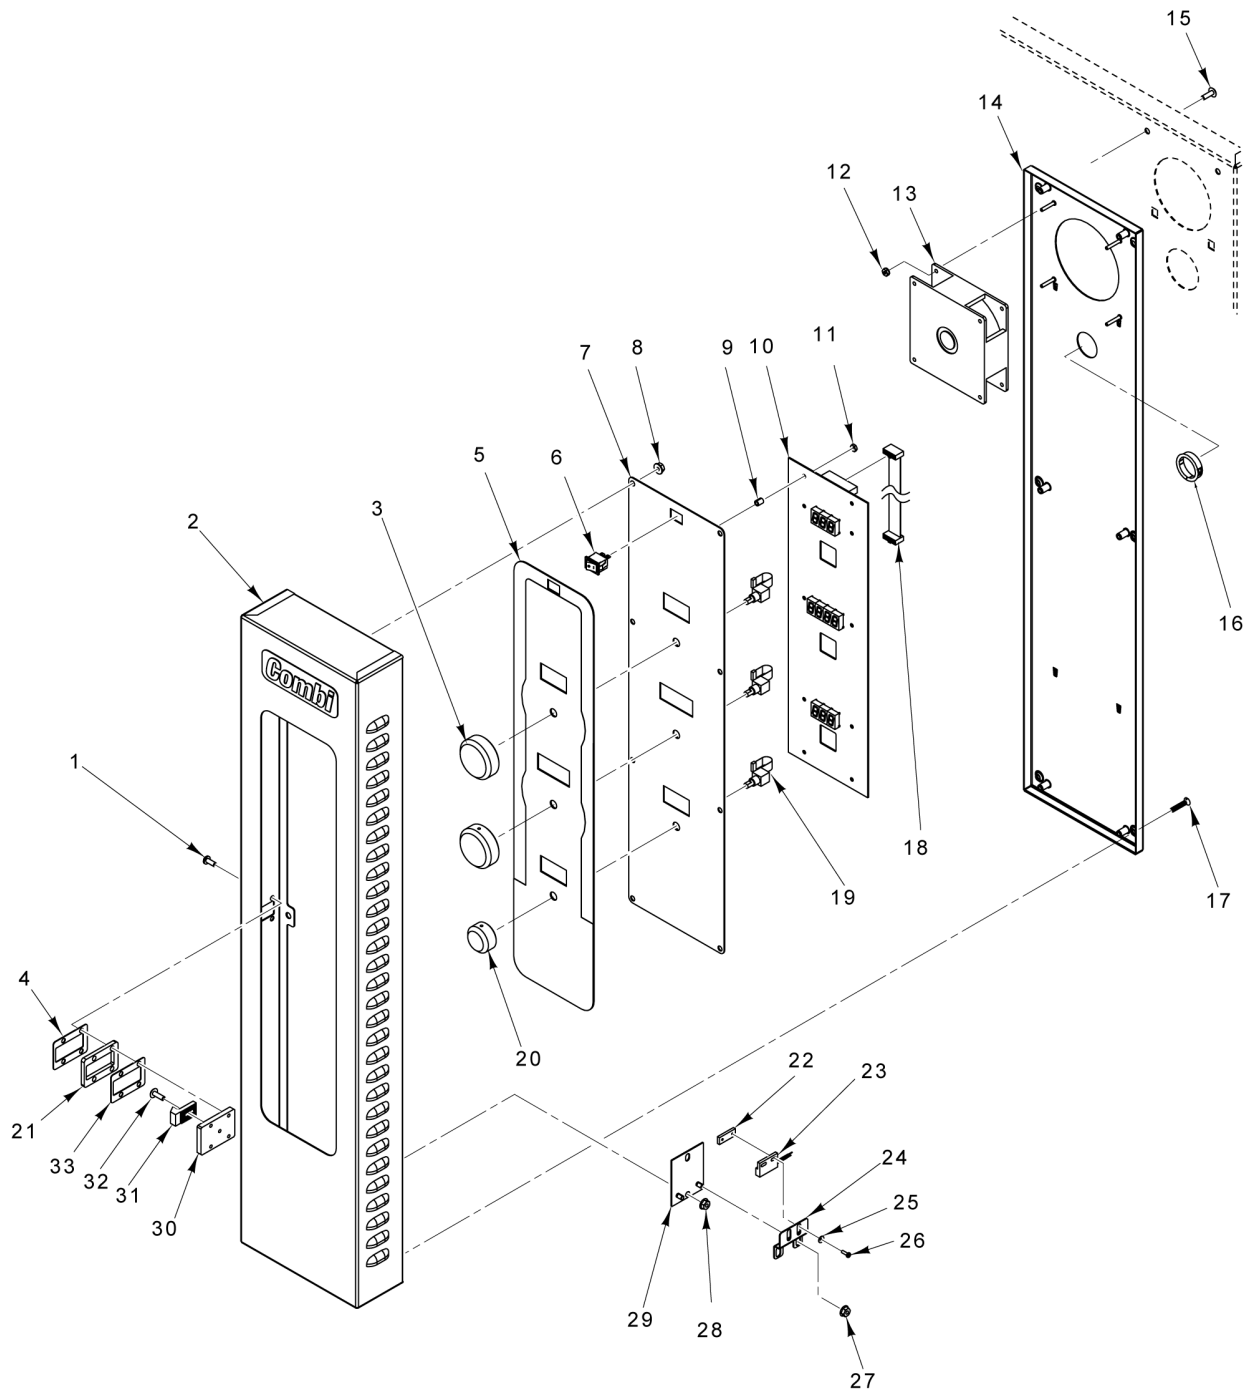

PL-60099

CONTROL PANEL

CONTROL PANEL

ILLUS.	PART NO.	NAME OF PART	AMT.
PL-60099			
1	SC-123-76	Mach. Screw 10-24 x 1/2 Phil. Pan Hd.....	4
2	00-973630	Panel - Control.....	1
3	00-973897	Knob (Time/Temp).....	2
4	00-946915	Gasket.....	1
5	00-947559	Overlay.....	1
6	00-947099	Switch - Rocker.....	1
7	00-946810	Panel - Backing.....	1
8	NS-038-13	Lock Nut 10-24 Hex.....	8
9	00-973144	Spacer - 1/4 "OD x 5/16.....	10
10	00-945684	Board - Display.....	1
11	NS-011-07	Nut 6-32 Hex (SST).....	10
12	00-947356	Nut 6-32 Hex.....	4
13	00-947221	Fan - Cooling.....	1
14	00-973631	Panel - Control Base.....	1
15	00-946917	Screw 10-24 x 1 Slotted Flat Hd. (SST).....	6
16	00-947268	Grommet.....	1
17	00-946917	Screw 10-24 x 1 Slotted Flat Hd. (SST).....	6
18	00-947287	Cable - Ribbon (Display Board).....	1
19	00-973849	Encoder.....	3
20	00-973896	Knob (Humidity).....	1
21	00-946916	Spacer.....	1
22	00-947393	Plate - Switch.....	1
23	00-947392	Switch - Door.....	1
24	00-947144	Bracket.....	1
25	00-947422	Washer.....	2
26	SC-113-10	Mach. Screw 4-40 x 3/8 Phil. Pan Hd.....	2
27	NS-038-13	Lock Nut 10-24 Hex.....	2
28	NS-038-13	Lock Nut 10-24 Hex.....	2
29	00-947148	Cover - Switch.....	1
30	00-973356	Plate - Latch (Adjustable).....	1
31	00-973355	Latch (Adjustable).....	1
32	00-973652	Mach. Screw 10-24 x 5/8 Truss HD / Nylon Patch.....	1
33	00-946915	Gasket.....	1