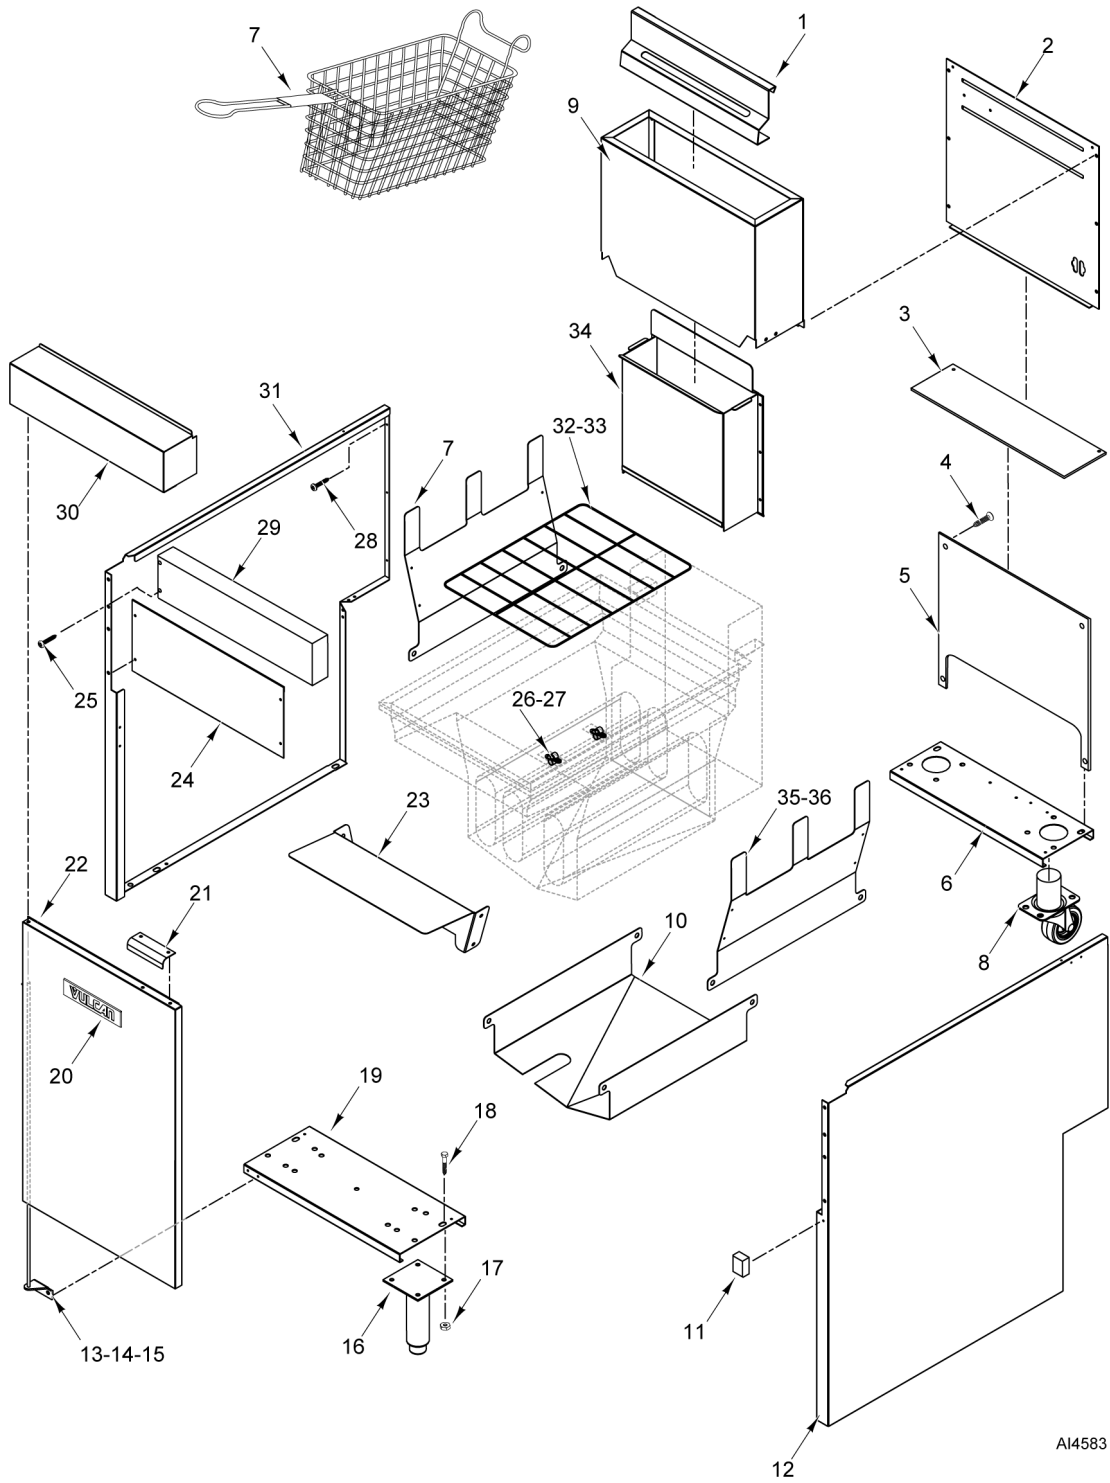

* The VEG Series fryer is not available in LP Gas construction.

AI4583

BODY UNIT

BODY UNIT

ILLUS. PL-AI4583	PART NO.	NAME OF PART	AMT.
1	00-419664-00002	Hanger - Basket.....	1
2	00-976572-00000	Panel - Chassis Back.....	1
3	00-976573-00000	Panel - Chassis Step.....	1
4	SD-032-07	Self-Tapping Screw 10-24 x 1/2 Hex. Hex Washer Hd., Type TT.....	4
5	00-944981-00017	Panel - Service Back.....	1
6	00-427884-00001	Body - Rear Bottom.....	1
7	00-499223-00001	Basket - Twin.....	2
8	00-421893-000G1	Caster - Plate Mount (Set of Four).....	2
9	00-959423-000G1	Wrap - Flue.....	1
10	00-944981-00004	Insulation Shell - Bottom Panel (VEG35).....	1
11	00-497296-000G1	Magnet Assy.....	1
12	00-959427-00002	Body - R.H. Side.....	1
13	00-976571-0000A	Hinge - Assembly.....	1
14	SD-032-07	Self-Tapping Screw 10-24 x 1/2 Hex. Hex Washer Hd., Type TT.....	2
15	NS-044-09	Nut Assy. 10-24 Hex KEPS.....	2
16	00-413112-00012	Leg - Plate Mount (6 In.).....	4
17	NS-044-14	Nut Assy. 1/4-20 Hex KEPS.....	AR
18	SD-015-14	Self-Tapping Screw 1-4-20 x 1/2.....	AR
19	00-427886-00001	Body - Bottom (Front).....	1
20	00-957916-00005	Nameplate - Vulcan.....	1
21	00-419653	Handle.....	1
22	00-959429-000G1	Door Panel Assembly (Stainless Steel).....	1
23	00-944981-00005	Insulation Shell - Front Panel.....	1
24	00-419788-00001	Shield - Front.....	1
25	SD-036-03	Self-Tapping Screw 8-18 x 3/8 Slotted. Hex Washer Hd., Type AB.....	2
26	00-402558-00006	Clip - Tubing.....	2
27	00-417522-00003	Clip - Capillary.....	2
28	SD-036-03	Self-Tapping Screw 8-18 x 3/8 Slotted. Hex Washer Hd., Type AB.....	AR
29	00-419656	Heat Shield.....	1
30	00-419662-000G1	Front Panel.....	1
31	00-959427-00001	Body - L.H. Side.....	1
32	00-427883-00001	Screen - Basket Support (VEG35).....	1
33	00-427883-00002	Screen - Basket Support (VEG50).....	1
34	00-959424-000G1	Flue.....	1
35	00-944981-00003	Insulation Shell - Side Panel (VEG35).....	2
36	00-976801-00003	Insulation Shell - Side & Bottoms (VEG50).....	1