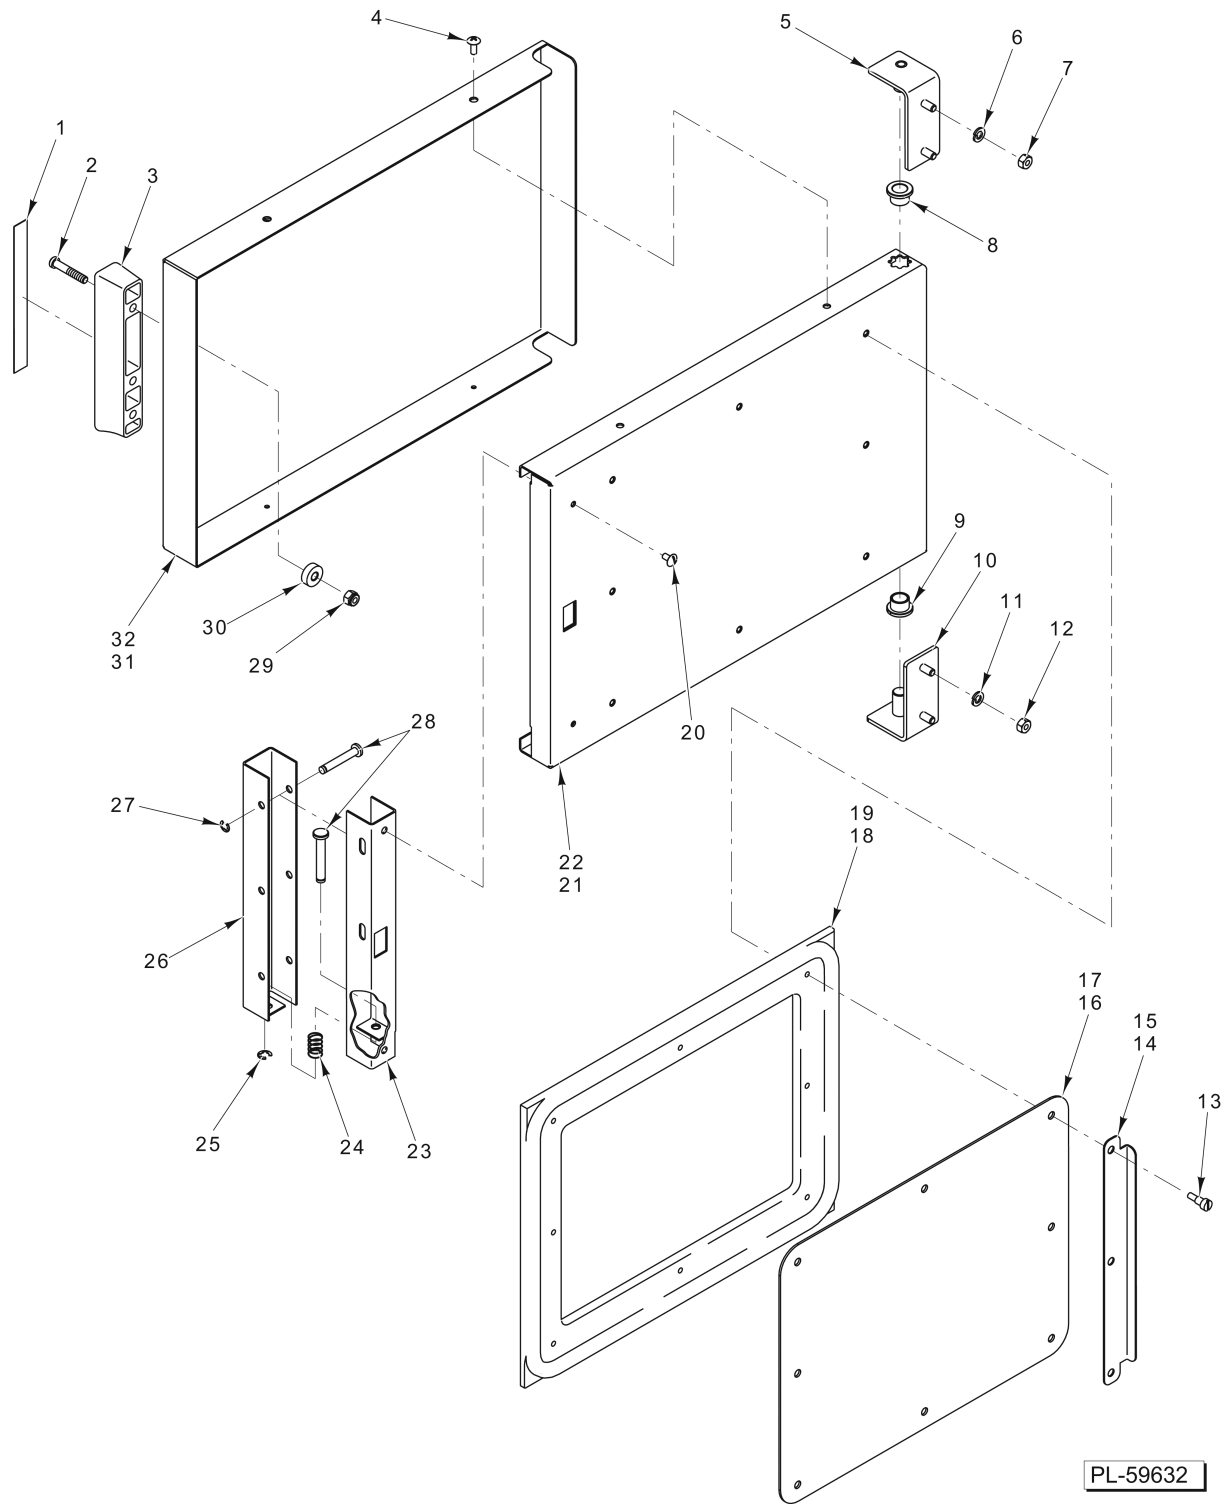

CONTROLS

CONTROLS

ILLUS.	PART NO.	NAME OF PART	AMT.
PL-59630			
1	00-854330-00001	Plug - Switch Hole.....	1
2	00-855677-00001	Switch - On/Off (Lighted).....	1
3	00-855795-00001	Gasket - Switch.....	1
4	00-855794-00001	Bezel - Switch.....	2
5	00-855796-00001	Gasket - Bezel.....	1
6	00-855695-00001	Light - Indicating (125 VAC).....	1
7	00-856773-00001	Knob - Timer.....	1
8	00-854693-00001	Shaft - Rotary Seal.....	1
9	00-856771-00002	Overlay - Control (Vulcan) (ML-138086).....	1
10	00-856771-00001	Overlay - Control (Vulcan) (ML-138085).....	1
*11	00-913102-0176A	Kit - Timer (Incls Shaft Seal & Knob).....	1

* Previous Construction

ELECTRICAL COMPONENTS

ELECTRICAL COMPONENTS

ILLUS.	PART NO.	NAME OF PART	AMT.
PL-59631			
1	SD-019-29	Self-Tapping Screw 6-20 x 1/2 Phil. Pan Hd., Type B.....	10
2	00-857207-00002	Module - Ignition (Before S/N 463024850).....	1
3	00-857541-00001	Panel - Control.....	1
4	00-411500-00012	Transformer (120 VAC, 24 V., 40 VA).....	1
5	00-419317	Terminal - Stationary Ground.....	1
6	00-856677-00001	Block - Fuse (20 Amp., 300 V.).....	1
7	FE-024-94	Fuse - Time Delay (4.0 Amp.) (250 V.).....	1
8	00-854707-00002	Block - Terminal (2-Pole).....	1
9	00-855661-00001	Relay - Time Delay.....	1
10	NS-049-01	Panel Nut 10-24.....	1
11	SC-021-96	Mach. Screw 10-24 x 1-1/4 Slotted Rd. Hd. (SST).....	1
12	00-844069-00001	Control - Low Water.....	1
13	00-419315	Power Cord.....	1
14	00-855691-00001	Harness.....	1
15	00-855692-00001	Harness - Wire.....	1